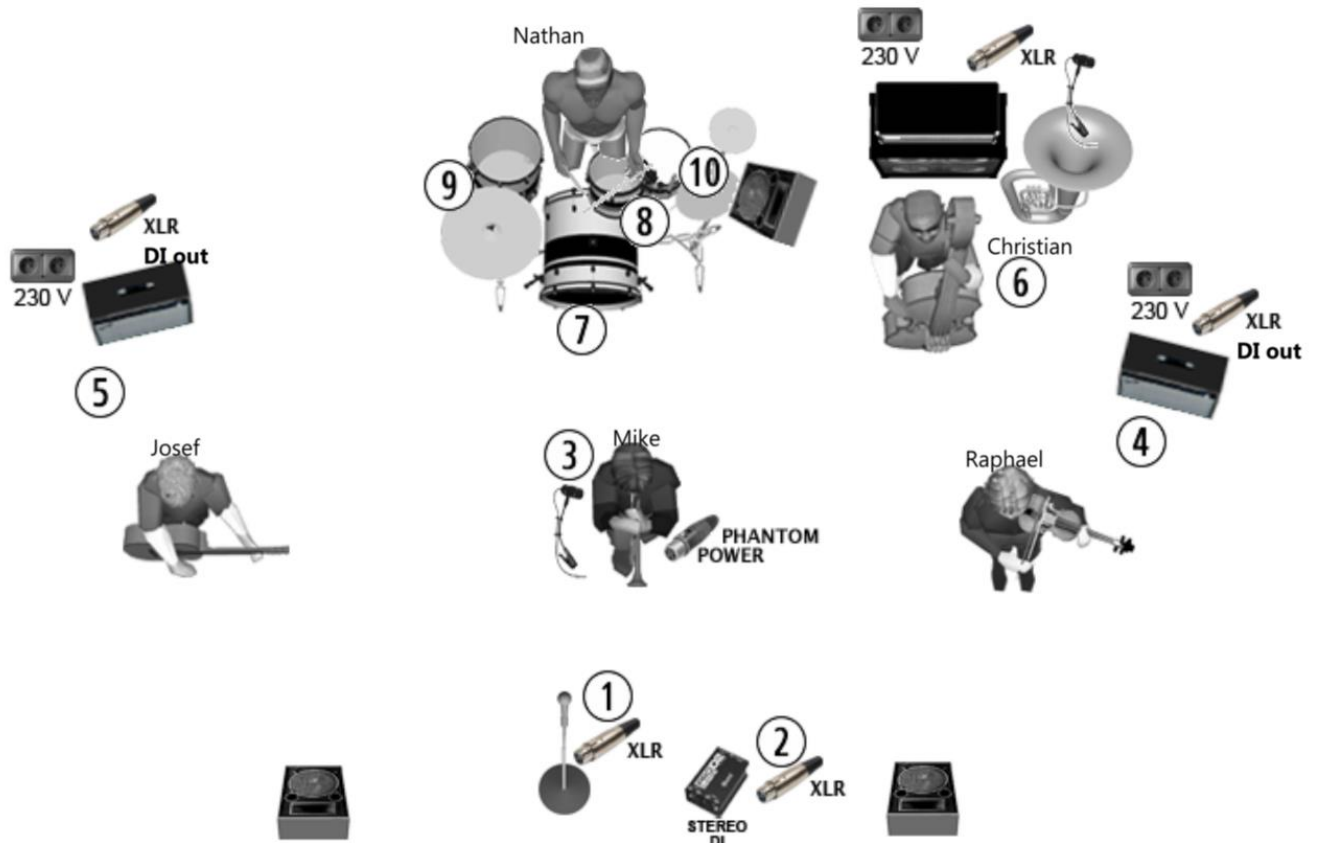

MAIK MONDIAL

Bühnenplan

KANAL	INSTRUMENT/GERÄT	Eigene:	Benötigt:	
1	Ansagen	SM48	XLR Kabel	
2	Soundeffekte	Mp3-player	DI-Box	
3	Trompete	Clipmikro	XLR/Phantom	
4	Geige (mit AKG c411)	AER alpha	XLR (DI-out)	220V
5	Gitarre (akustisch, pickup)	AER alpha	XLR (DI-out)	220V
6	Bass/Tuba(pickup/clipmikro)	Markbass	XLR (DI-out)	220V
7-10	Drumset		Mikros+Kabel	Snare, Basedrum Overhead 2x