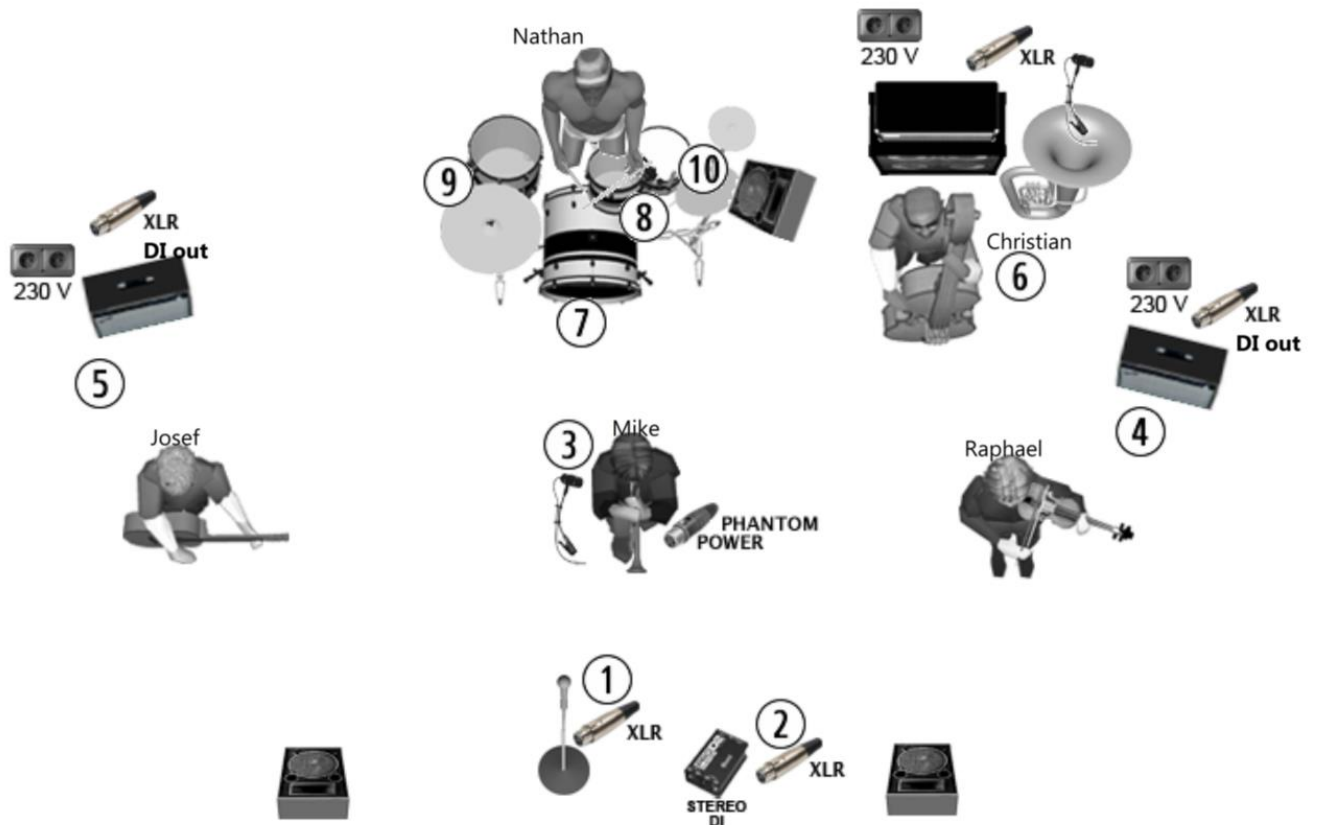

## Bühnenplan

KANAL	INSTRUMENT/GERÄT	Eigene:	Benötigt:	
1	Ansagen	SM48	XLR Kabel	
2	Bratsche		DPA 4099 o.ä. Clipmikro	Alternativ: Stativ+Kondensatormikro
3	Trompete	Clipmikro	XLR/Phantom	
4	Geige (mit AKG c411)	AER alpha	XLR (DI-out)	220V
5	Gitarre (akustisch, pickup)	AER alpha	XLR (DI-out)	220V
6	Bass/Tuba(pickup/clipmikro)	Markbass	XLR (DI-out)	220V
7-10	Drumset		Mikros+Kabel	Snare,Bassdrum Overhead 2x